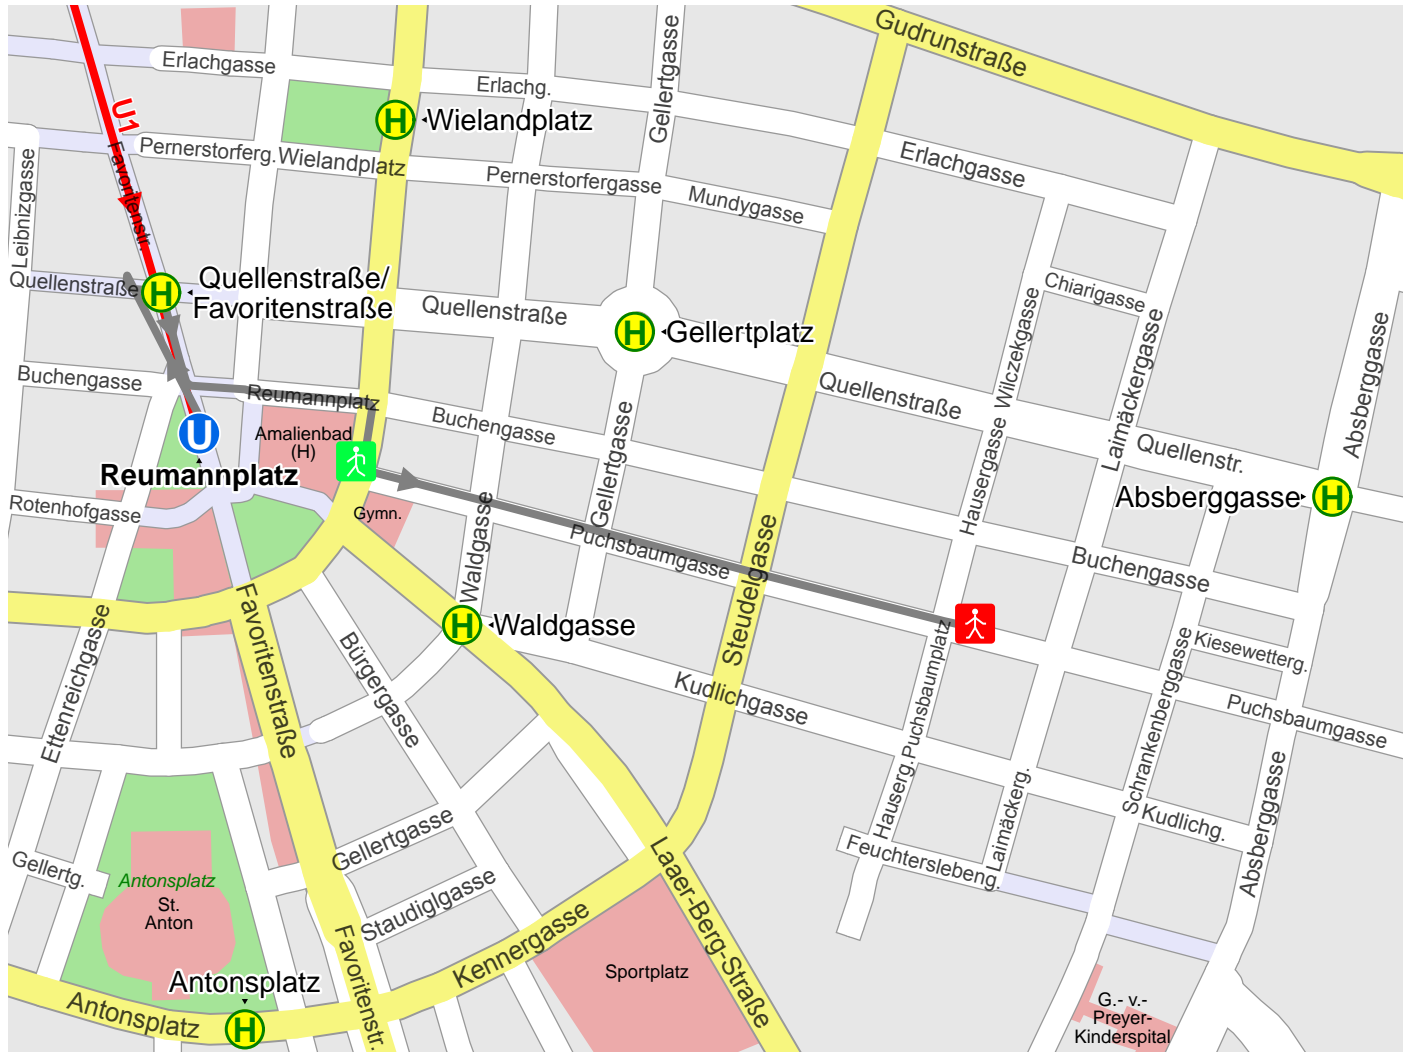

Weg von Reumannplatz nach Wien Puchsbaumplatz 9

© VOR, Teleatlas, Länder Wien, NÖ & Burgenland

-  Fußweg
-  U1
-  U-Bahn
-  Start Fußweg
-  Ende Fußweg
-  Haltestelle

1.		Start Reumannplatz		
2.		Reumannplatz	10 m	10 m
3.	↶ links	Puchsbaumgasse	460 m	470 m
4.	↑ geradeaus	Puchsbaumplatz	20 m	490 m
5.		Ankunft Wien Puchsbaumplatz 9		